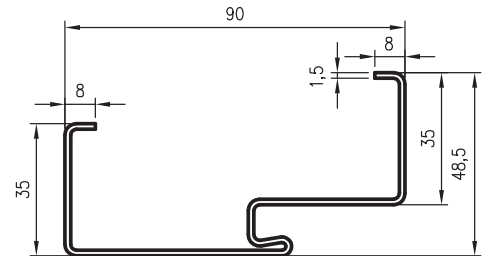

Profil zárubne:

OSS_STAND pre jednokrídlové dvere

	A	C	SO	F
„60“	600	670	687	697
„70“	700	770	787	797
„80“	800	870	887	897
„90“	900	970	987	997
„100“	1000	1070	1087	1097
„110“	1100	1170	1187	1197

OSS_STAND pre dvojkrídlové dvere

	A	C	SO	F
„100b“	1032	1102	1119	1129
„110b“	1132	1202	1219	1229
„120“	1232	1302	1319	1329
„130“	1332	1402	1419	1429
„140“	1432	1502	1519	1529
„150“	1532	1602	1619	1629
„160“	1632	1702	1719	1729
„170“	1732	1802	1819	1829
„180“	1832	1902	1919	1929
„190“	1932	2002	2019	2029
„200“	2032	2102	2119	2129

OSS_ENTER, OSS_SOLID

	A	C	SO	F
„80“	800	870	887	897
„90“	900	970	987	997
„100“	1000	1070	1087	1097