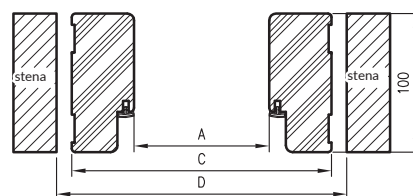

Pozdĺžny prierez OP pre falcované a sklenené dvere

pre poldrážkové dvere jednokrídlové

	A	D
60	604	716
70	704	816
80	804	916
90	904	1016
100	1004	1116
110	1104	1216

pre poldrážkové dvere dvojkrídlové

	A	D
100d	1035	1147
110d	1135	1247
120	1235	1347
130	1335	1447
140	1435	1547
150	1535	1647
160	1635	1747
170	1735	1847
180	1835	1947
190	1935	2047
200	2035	2147

D - požadovaná šírka otvoru v múre