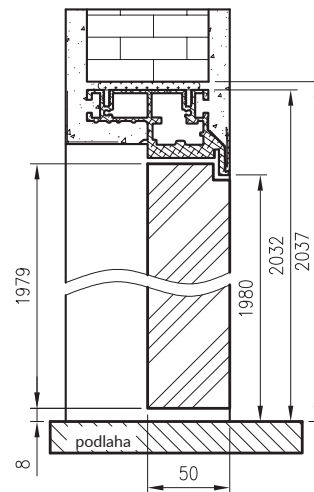

Priečný prierez dverí 50 mm s obráteným falcem – otváranie smerom dovnútra

Zvislý profil dverí 50 mm s obráteným falcem – otváranie smerom dovnútra

2037 – požadovaná výška montážneho otvoru

Rozmery šírky dverí Profi