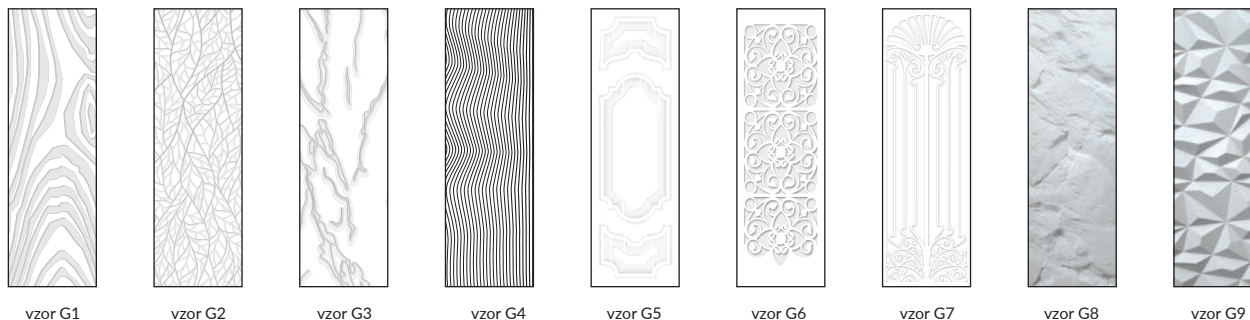

Skalárne násobenie grafických vzorov G1 - G25 v šírke dverných krídel

Šírka krídla „60“

vzor G1   vzor G2   vzor G3   vzor G4   vzor G5   vzor G6   vzor G7   vzor G8   vzor G9