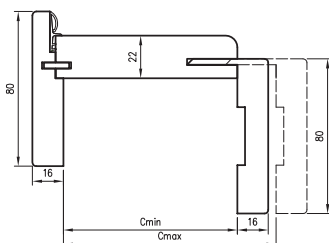

záves Estetic 1821

Profil zárubne:

Pozdĺžny prierez ORO

D - požadovaná šírka otvoru v múre

Zvislý prierez ORO

	A	C	D	E	F	S
60	605	674	704	765	814	624
70	705	774	804	865	914	724
80	805	874	904	965	1014	824
90	905	974	1004	1065	1114	924
100	1005	1074	1104	1165	1214	1024