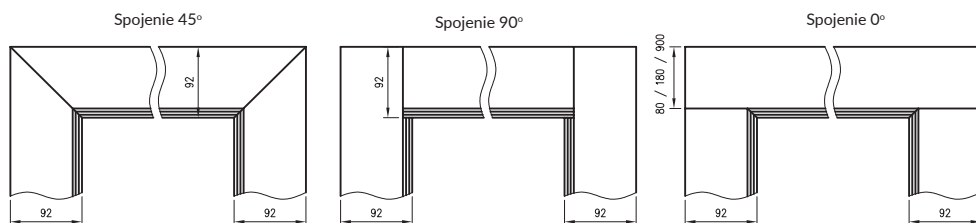

DRE regulovaná zárubňa bezfalcová

KONŠTRUKCIA

Nastaviteľná bezfalcová zárubňa je vyrobená z vysokokvalitnej MDF dosky na báze dreva. Na pohľadovej strane je pokrytá dekoračnou fóliou DRE-Cell Decor s dreveným vzorom, 3D fóliou, laminátom CPL alebo náterom**. Jej konštrukcia je prispôbená hrúbke krídla 40 mm a umožňuje použitie pre steny s hrúbkou od 75 do 320 mm a má reguláciu +20 mm.

Vo farbe biela mat je možné spojenie zárubne pod uhlom 90°.

**na dosiahnutie vysokej kvality striekaných zárubní, tieto sú pred samotným nástrekom potiahnuté špeciálnou fóliou na dosiahnutie jednoliateho podkladu.

POUŽITIE

Regulovaná zárubňa bezfalcová je vhodná pre použitie do všetkých kolekcí DRE vo verzii bezfalcovej otváratej.

KOMPLET OBSAHUJE

Hlavný trám (vodorovný prvok a dva zvislé) spolu s krycimi obložkami širokými 80mm s mierne zrazenou hranou (R2), dverové tesnenie, sadu pántov, komplet prvkov určených k montáži, včetně pripojeného návodu. Zárubne sú balené v kartónovom obale.

Zárubňa ORB_075 má iný prierez, pre hrúbku múru 75-89 mm bude potrebné skrátiť pierka krycej obložky priamo pri montáži.

Zárubňa je z expozičnej strany úplne laminovaná jedným z dostupných laminátov

- DRE Cell Decor,
- laminát 3D,
- laminát CPL (hrúbka 0,15 – 0,2 mm),
- maľovaná (pred maľovaním laminovaná podkladovým materiálom).

Z hľadiska spôsobu spájania stojok zárubne s prekladom sú dostupné nasledujúce zárubne: spájané pod uhlom 45°, spájané pod uhlom 90° (iba vo farbách: matná biela, biely UV lak, biela borovica, pieskový dub alebo poľský 3D dub).

Novinka: pripojenie 0° – iba lakované zárubne pre jednokrídlové dvere. Uholníky nadpražia (predné a zadné) sú k dispozícii v troch šírkach 80, 180 alebo 900 mm (v stĺpcoch štandardné uholníky T80)