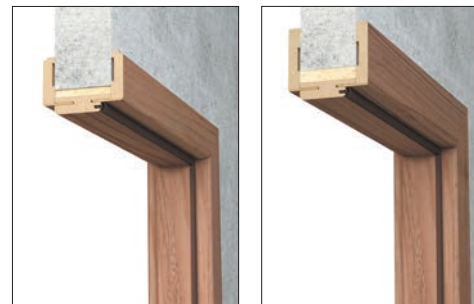

KONŠTRUKCIA

Zárubňa je vyrobená z vysokokvalitnej MDF dosky. Hlavný panel zárubne spolu s uholníkmi tvoria tvar písmena C, čo umožňuje finálnu vstavbu zárubne hrúbky 60 – 300 mm. V závislosti od hrúbky steny sa zárubňa dodáva v 13 variantoch šírky panela, konfigurovaného s jedným zo štyroch variantov uholníkov (ktoré sa líšia tvarom). T63 a T80. Na pohľadovej strane je zárubňa po celej ploche potiahnutá dekoratívnou fóliou DRE-Cell v dizajne dreva, 3D fóliou, maľovaná**, navyše fóliou Finish v zárubni s laminátom CPL v zárubni s uholníkmi T63 a T80 alebo prírodnou dyhou v zárubni s uholníkom T80. **Na dosiahnutie vysokej kvality striekanych zárubní, tieto sú pred samotným nástrekom potiahnuté špeciálnou fóliou na dosiahnutie jednoliateho podkladu.

POUŽITIE

Zárubňa nachádza uplatnenie pre vnútorné falcové dvere alebo presklené dvere inštalované do stien s hrúbkou 60 – 320 mm. V závislosti od hrúbky steny je nutné zvoliť vhodný variant zárubne Cmin, ktorý umožňuje obopnutie steny s hrúbkou Cmin – Cmax s reguláciou 20 mm.

KOMPLET OBSAHUJE

Hlavný trám (vodorovný a dva zvislé prvky vrátane maskovacích dielov), dverové tesnenie, súprava pántov, súprava prvkov na zostavenie zárubne podľa priloženého návodu. Zárubne sú balené do kartónových obalov. Zárubne by mali byť vybavené 3 pántmi, s výnimkou zárubne pre sklenené dvere, ktoré majú 2 pánty.

pre jednokrídle dvere

	A	C	D	E**	E*
60	602	646	682	786	752
70	702	746	782	886	852
80	802	846	882	986	952
90	902	946	982	1086	1052
100	1002	1046	1082	1186	1152
110	1102	1146	1182	1286	1252

pre dvojkrídle dvere

	A	C	D	E**	E*
100d	1035	1079	1115	1219	1185
110d	1135	1179	1215	1319	1285
120	1235	1279	1315	1419	1385
130	1335	1379	1415	1519	1485
140	1435	1479	1515	1619	1585
150	1535	1579	1615	1719	1685
160	1635	1679	1715	1819	1785
170	1735	1779	1815	1919	1885
180	1835	1879	1915	2019	1985
190	1935	1979	2015	2119	2085
200	2035	2079	2115	2219	2185