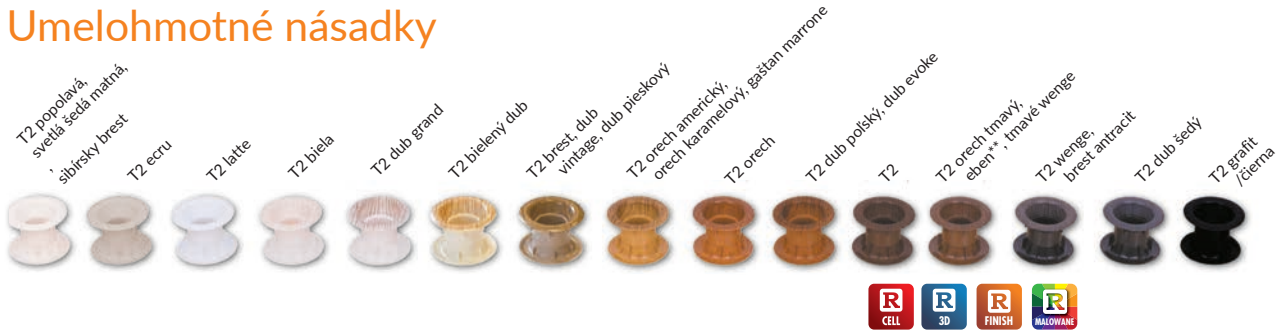

V prípade rámových dverí používame plastové manžety (3 manžety pre dvere "60", 4 manžety pre dvere "70", 5 manžiet pre dvere "80" - "100").

Umelohmotné násadky

Mriežky a vetracie podrezanie

Dvere je možné vybaviť plastovou kúpeľňovou ventilačnou mriežkou, ktorá je k dispozícii v nasledujúcich farbách: biela, béžová, calvados, hnedá, strieborná, krémová, sivá, čierna a popolavá (okrem rámových dverí, posuvných, skladacích, protipožiarnych a SOLID, ENTER) alebo hliníková