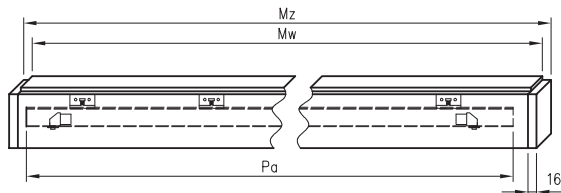

Jednoduchý posuvný systém

Rozmer dvere [mm]	Maskujúci rám Mz	Kolajnica vedenia Mw	Kolajnica vedenia Pa
644, 744	1602	1570	1500
844	1902	1870	1800
944	2102	2070	2000
1044	2160	2128	2000

Gulaté úchyty

Oválne úchyty