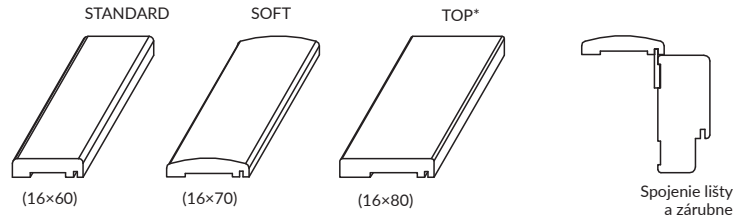

Maskujúce pásky

použitie: rovná zárubňa, rovná zárubňa SOFT, rovná bezfalcová zárubňa

Komplet obsahuje (na jednu stranu dverí):
vodorovné a dve zvislé zosilnenia okraja, plastové závesy, hmoždinky a upínacie svorky. Maskovacie pásky sú zabalené do kartónu.

* maskovacia lišta TOP nie je dostupná vo farbách laminátov Finish.