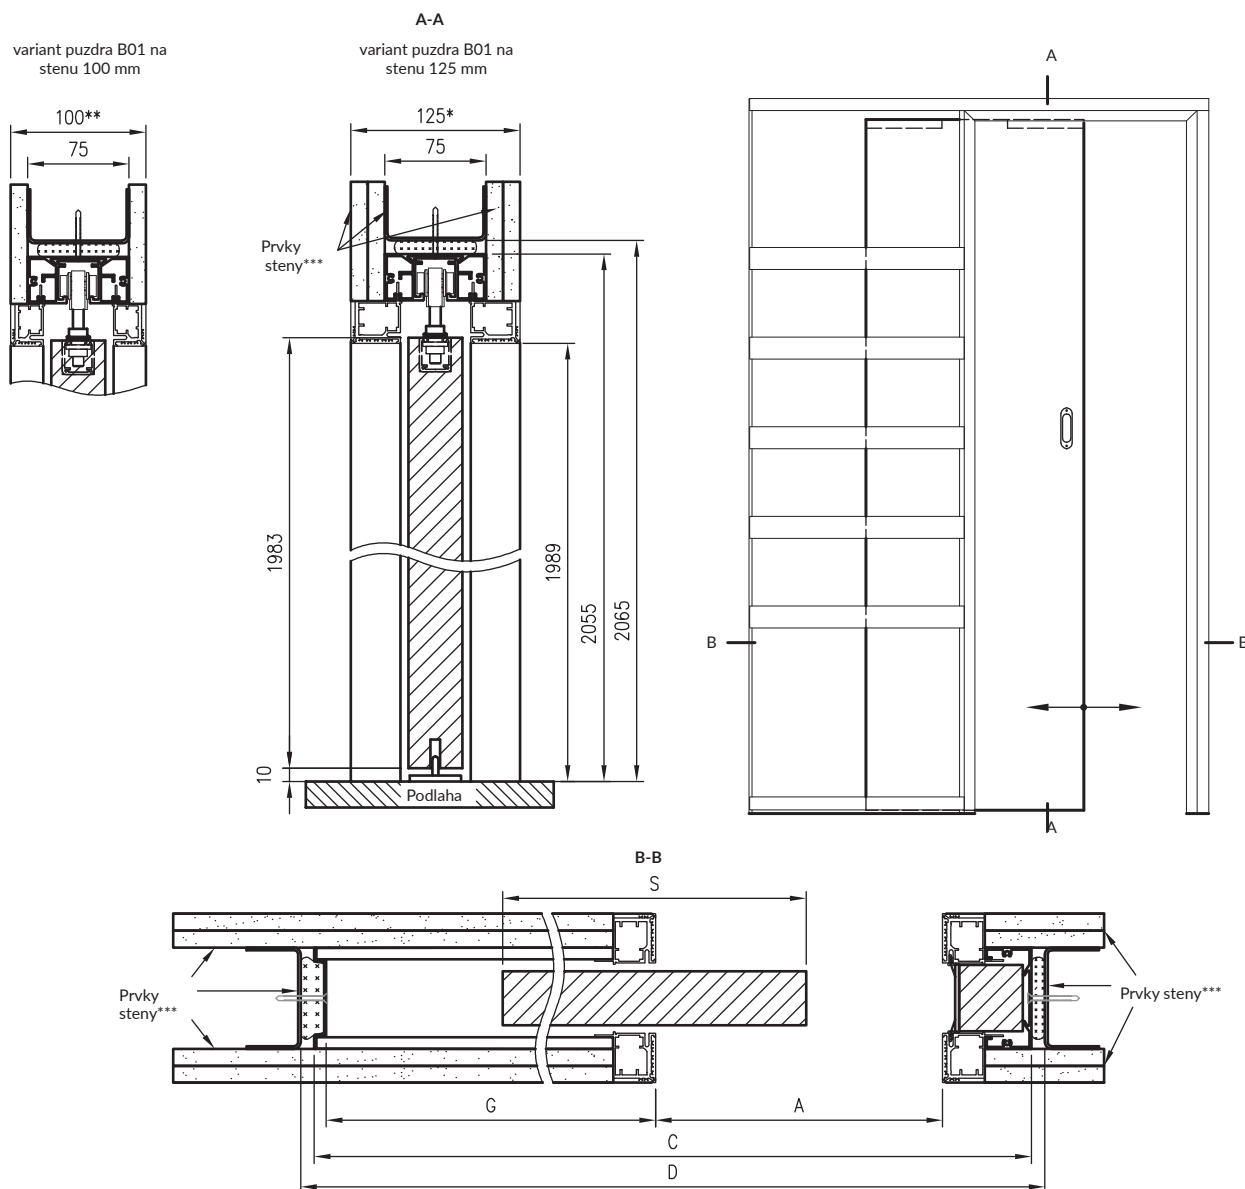

PUZDRO BEZ ZÁRUBNE B01

Puzdro bez zárubne s možnosťou montáže a demontáže dverového krídla po montáži a opracovaní puzdra. Pri montáži systému sa kazeta osadí do konštrukcie profilov umožňujúcich stavbu sadrokartónovej steny (alebo inej konštrukcie) s hrúbkou:

- 100 mm pre puzdro bez zárubne B01 100 mm
- 125 mm pre puzdro bez zárubne B01 125 mm

Následne zaklopenie širokých plôch sadrokartónovými doskami s hrúbkou 12,5 mm (sadrokartónové dosky je potrebné kúpiť) povrchové dokončenie týchto plôch.

ZOZNAM KOLEKCIÍ A MODELOV DVERÍ DOSTUPNÝCH V PUZDROVOM SYSTÉME BEZ ZÁRUBNE B01:

ESTRA; VERANO; ENA; TRIESTA; SOLTE; REVA; FOSCA; NESTOR; AURI; ELSA; PREMIUM; PIANO; SCALA; VERSO; BERGE; EVEN;

NOVA 10; RIVIA 10, RIVIA 60 - 130; GALERIA ALU 10, 20, 30, 50, 60; FINEA 10, 40; STANDARD 10, UNI 10; FARGO 10 - 60; BINITO 10 - 90

Krídla majú na hornej hrane dodatočné frézovanie. Do puzdiel bez zárubne B01 nie je možné použiť krídla so zámkami a doskové krídla s presklením a plochými panelmi.

šírka	S	A	C	D	G
60	644	626	1360	1380	659
70	744	726	1460	1480	759
80	844	826	1560	1580	859
90	944	926	1660	1680	959
100	1044	1026	1760	1780	1059

* variant puzdra B01 na stenu 125 mm

** variant puzdra B01 na stenu 100 mm

*** prvky steny nie sú súčasťou výrobku

S - šírka dverového krídla

A - šírka vo svetlosti priechodu

C - celková šírka kazety

D - výška otvoru pre kazetu

G - hĺbka hotovej kazety