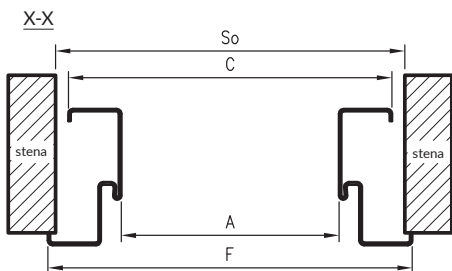

SO - šírka montážneho otvoru