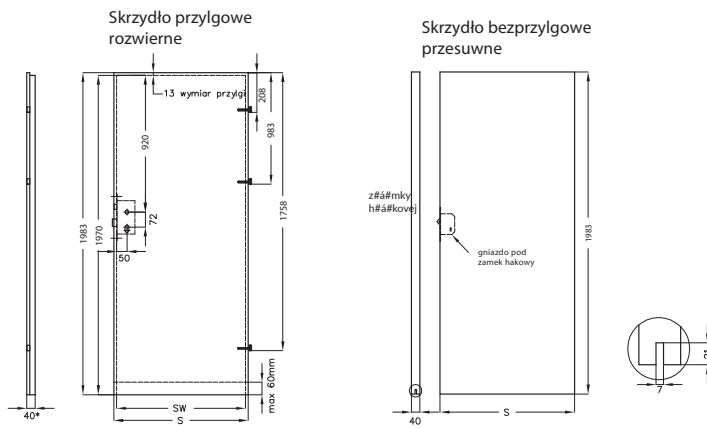

Rozmery krídiel a umiestnenie pántov

Krídlo s poldrážkou otvárané   Krídlo bez poldrážky posuvné   Krídlo bezfalcové

VETRO A, B, D

Hrúbka krídiel

Druh dverí	Hrúbka krídla
Scala, Nestor, Elsa	zvislé časti rámu 40 mm vodorovné prvky rámu 35 mm
Piano, Premium, Trieste**, Fosca, Ena**, Verano**, Aurí,	zvislé rámy 40 mm vodorovné prvky rámu 35 mm vnútorné vodorovné prvky 22 mm
Ostatné modely	40 mm

Šírka krídiel

Symbol rozmeru dverí	S	SW	SB
„100“	1044	1018	1024
„90“	944	918	924
„80“	844	818	824
„70“	744	718	724
„60“	644	618	624

S – celková šírka krídla
SW – šírka v mieste poldrážky (týka sa krídiel s poldrážkou)
SB – šírka krídla bez poldrážky

** V kolekciah Trieste 1-2, Verano 1-2, Ena 1-2 sa jeden priečkový rám dverí skladá z dvoch 16 mm MDF rámov spojených dohromady, medzi ktoré je vložená sklenená tabuľa s hrúbkou 4 mm, vzťahuje sa na rámové dvere s veľkým presklením.

KRYTKY NA PÁNTY

- (súprava 2 ks na 1 pánt)
  Plastové krytky prispôbené pántom s priemerom 15 mm.