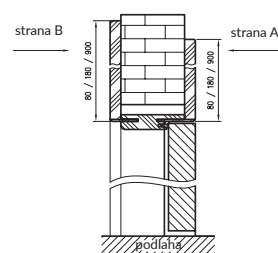

$$\boxed{\text{cena sady}} = \boxed{\text{cena dvoch zvislých nosníkov}} + \boxed{\text{cena horizontálneho nosníka s uholovými panelmi}}$$