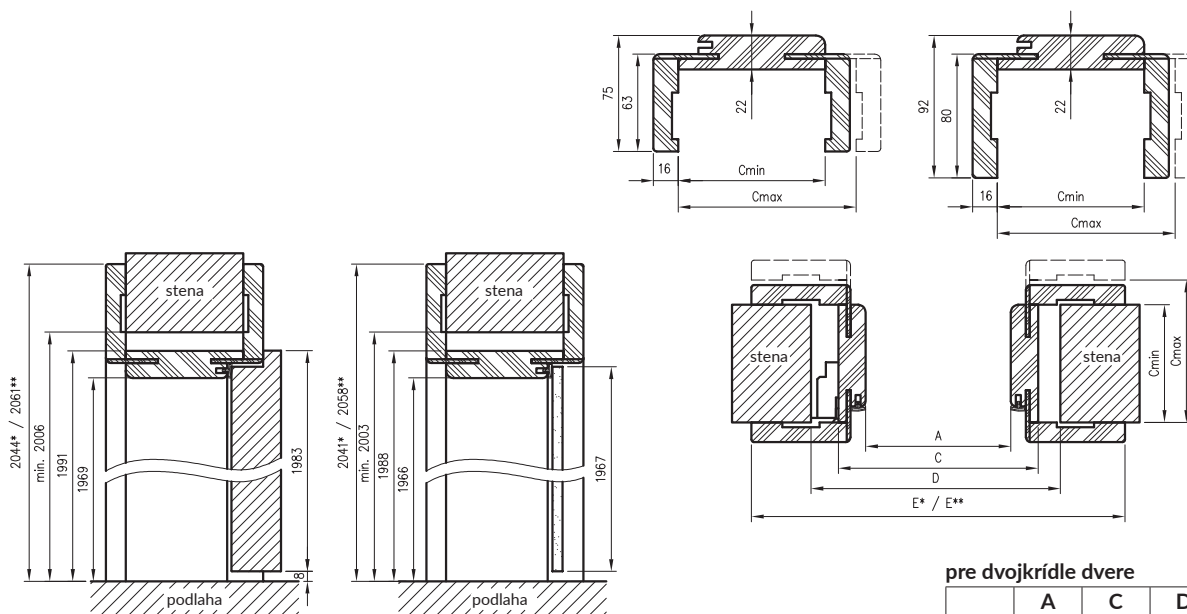

KONŠTRUKCIA

Zárubňa je vyrobená z vysokokvalitnej MDF dosky. Hlavný panel zárubne spolu s uholníkmi tvoria tvar písmena C, čo umožňuje finálnu vstavbu zárubne hrúbky 60 – 300 mm. V závislosti od hrúbky steny sa zárubňa dodáva v 13 variantoch šírky panela, konfigurovaného s jedným zo štyroch variantov uholníkov (ktoré sa líšia tvarom). T63 a T80. Na pohľadovej strane je zárubňa po celej ploche potiahnutá dekoratívnou fóliou DRE-Cell v dizajne dreva, 3D fóliou, maľovaná**, navyše fóliou Finish v zárubni s laminátom CPL v zárubni s uholníkmi T63 a T80 alebo prírodnou dyhou v zárubni s uholníkom T80. **Na dosiahnutie vysokej kvality striekanych zárubní, tieto sú pred samotným nástrekom potiahnuté špeciálnou fóliou na dosiahnutie jednoliateho podkladu.

POUŽITIE

Zárubňa nachádza uplatnenie pre vnútorné falcové dvere alebo presklené dvere inštalované do stien s hrúbkou 60 – 320 mm. V závislosti od hrúbky steny je nutné zvoliť vhodný variant zárubne Cmin, ktorý umožňuje obopnutie steny s hrúbkou Cmin – Cmax s reguláciou 20 mm.

KOMPLET OBSAHUJE

Hlavný trám (vodorovný a dva zvislé prvky vrátane maskovacích dielov), dverové tesnenie, súprava pántov, súprava prvkov na zostavenie zárubne podľa priloženého návodu. Zárubne sú balené do kartónových obalov. Zárubne by mali byť vybavené 3 pántmi, s výnimkou zárubne pre sklenené dvere, ktoré majú 2 pánty.

pre jednokrídle dvere

	A	C	D	E**	E*
60	602	646	682	786	752
70	702	746	782	886	852
80	802	846	882	986	952
90	902	946	982	1086	1052
100	1002	1046	1082	1186	1152
110	1102	1146	1182	1286	1252

pre dvojkrídle dvere

	A	C	D	E**	E*
100d	1035	1079	1115	1219	1185
110d	1135	1179	1215	1319	1285
120	1235	1279	1315	1419	1385
130	1335	1379	1415	1519	1485
140	1435	1479	1515	1619	1585
150	1535	1579	1615	1719	1685
160	1635	1679	1715	1819	1785
170	1735	1779	1815	1919	1885
180	1835	1879	1915	2019	1985
190	1935	1979	2015	2119	2085
200	2035	2079	2115	2219	2185