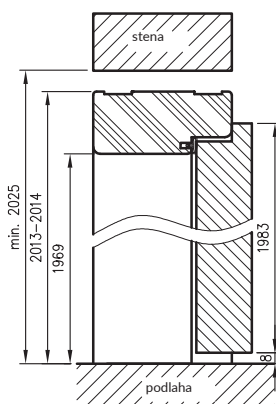

Zvislý prierez OP pre poldrážkové dvere