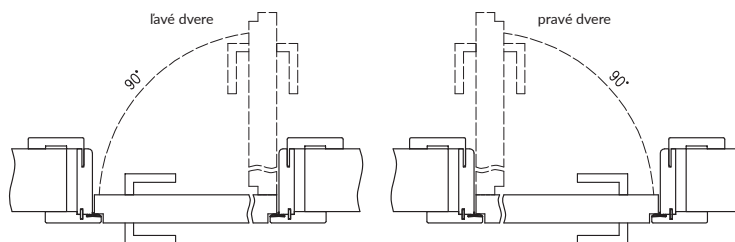

záves Estetic 1821

Profil zárubne:

Pozdĺžny prierez ORO

D - požadovaná šírka otvoru v múre

Zvislý prierez ORO

	A	C	D	E	F	S
60	605	674	704	765	814	624
70	705	774	804	865	914	724
80	805	874	904	965	1014	824
90	905	974	1004	1065	1114	924
100	1005	1074	1104	1165	1214	1024