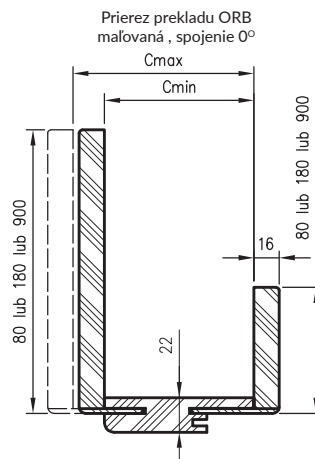

$$\boxed{\text{cena sady}} = \boxed{\text{cena dvoch zvislých nosníkov}} + \boxed{\text{cena horizontálneho nosníka s uholovými panelmi}}$$