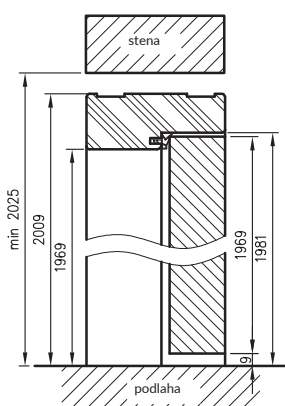

JEDNODUCHÁ ZÁRUBŇA PRE BEZPOLDRÁŽKOVÉ DVERE

Zvislý prierez OPB

požadovaná výška otvor v múre 2025 mm