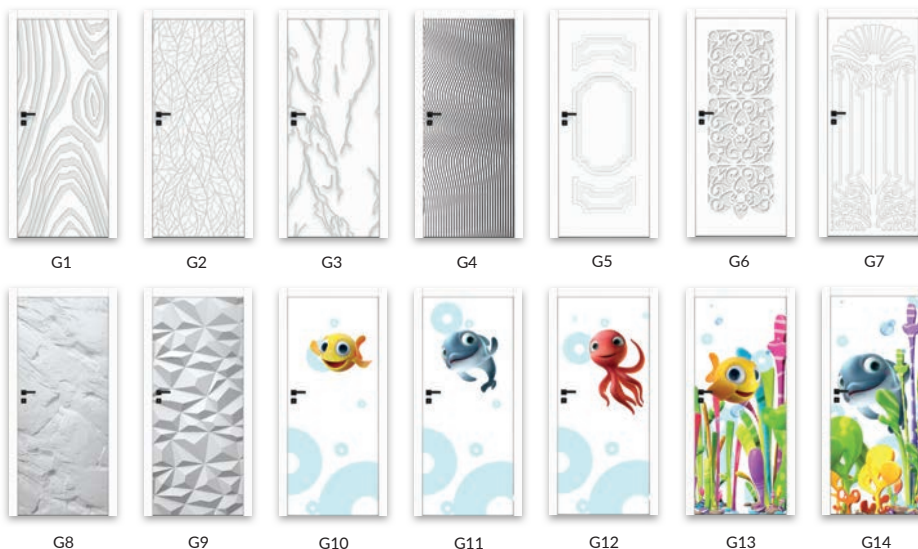

- M1 - plné krídlo, bez skla
- M2 - okrúhle okno MDF vo fólii čierna matná
- M3 - kovové okrúhle okno čiernej alebo ocelevej farby (matné alebo priehľadné okno)
- M4 - rámček MDF vo fólii čierna matná

V štandarde

- » povrch krídla je pokrytý podkladovým materiálom, s potlačou vzoru a lakovaný
- » lak matný
- » rám z MDF dosky
- » výplň plást medu
- » sklo MAT DRE hr. 4 mm

Krídlo bezfalcové

- » hrana bez falcu rovnakej farby ako krídlo
- » hniezda pre 2 skryté pánty Estetic 80 farba pánt oceleová (pánty sú súčasťou vybavenia zárubne)

GRAFI bezfalcové

V ŠTANDARDE LAKOVANÉHO KRÍDLA LESK

- » lesklý lak
 - » rám z MDF dosky
 - » výplň dierovaná drevotrieska
- #### V ŠTANDARDE LAKOVANÉHO KRÍDLA MAT
- » matný lak
 - » rám z MDF dosky
 - » výplň „medový plást“
- Sklo v štandarde: MAT DRE 4 mm
 povrch krídla potiahnutý podkladovým materiálom, potlačený vzorom a lakovaný (farba podkladového náteru krídla - biela)
 Možnosť za príplatok
- » „100“ krídlo
 - » vetracie podrezanie
 - » hliníková ventilačná mriežka
- Ocelové okienko je možné objednať aj samostatne, v čiernej alebo ocelevej farbe.
Krídlo bezfalcové otváracie
- » hrana bez falcu čiernej alebo bielej farby,