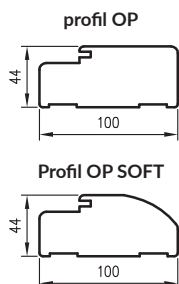

JEDNODUCHÉ ZÁRUBNE PRE POLDRÁŽKOVÉ ALEBO SKLENENÉ DVERE