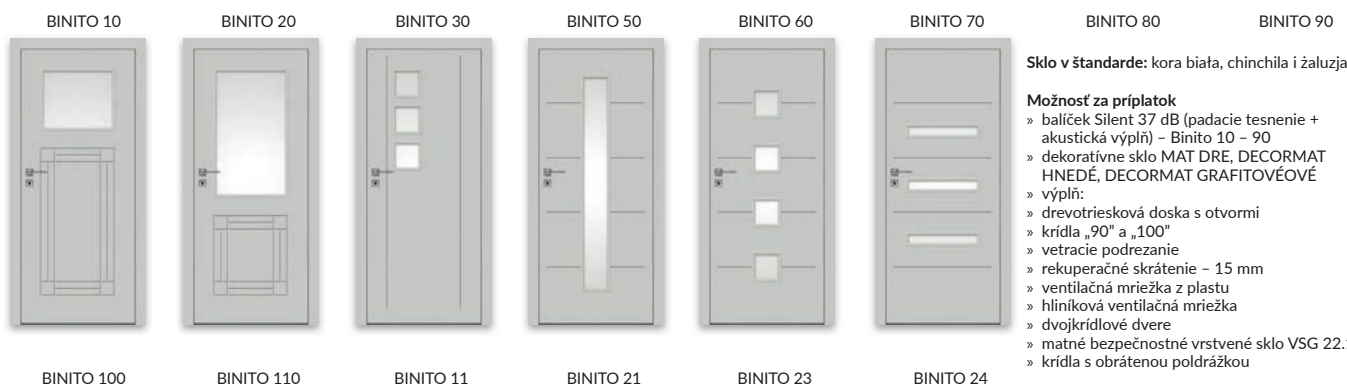

P **BINITO** poldrážkové, bezpoldrážkové a s obrátenou poldrážkou

■ krídlo maľované akrylovým UV lakom
biela, écrú, latté, popolavá

Sklo v štandarde: kora biela, chinchila i žaluzja

Možnosť za príplatok

- » balíček Silent 37 dB (padacie tesnenie + akustická výplň) – Binito 10 – 90
- » dekoratívne sklo MAT DRE, DECORMAT HNEDE, DECORMAT GRAFITOVÉOVÉ
- » výplň:
  - » drevotriesková doska s otvormi
  - » krídla „90“ a „100“
  - » vetracie podrezanie
  - » rekuperačné skrútenie – 15 mm
  - » ventilačná mriežka z plastu
  - » hliníková ventilačná mriežka
  - » dvojkridlové dvere
  - » matné bezpečnostné vrstvené sklo VSG 22.1
  - » krídla s obrátenou poldrážkou

Krídlo falcové

- » rovná hrana, zasklievací lišta s rovnou hranou,
- » 3 šrobované pánty vo farbe striebornej
- » zámok dózický na obyčajný kľúč, wc blokáda, vložka na FAB alebo len kľučka bez otvoru na rozetu

Krídlo bezfalcové

- » hrana bez falcu, zasklievací lišta s rovnou

hranou

- » otvory pre 2 skryté pánty Estetic 80 (pánty sú súčasťou vybavenia zárubne)
- » magnetická zámka na obyčajný kľúč, WC blokáda, patentná vložka alebo jednoduchá zámka
- POZOR: tretí pánt Estetic 80 do dveri bez poldrážky (príplatok sa pripočítava k cene zárubne)

Krídlo s obráteným falcom

- » aktívne otváracie jednokridlové krídlo
- » rovná hrana
- » zdierky pre 2 zadlabávacie pánty Estetic 1821 (pánty sú príslušenstvom zárubne)
- » magnetický zámok s bežným kľúčom, kúpeľňový zámok, patentnú vložku alebo ekonomický zámok

Na zaručenie vysokej kvality maľovaných výrobkov, pred lakovaním dverových krídel aj zárubní, sú laminované špeciálnym materiálom, ktorý vytvára jednoliaty podklad.