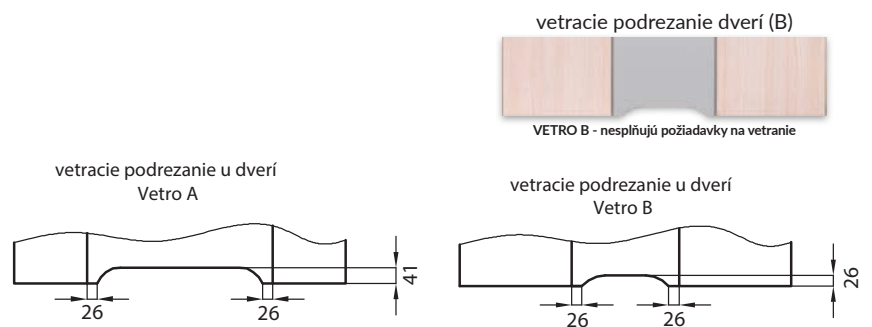

VETRO A a B s poldrážkou a bez poldrážky (iba matná biela)

- biela (štruktúra), biela matná, biela borovica, sibírsky brest, pieskový dub, bielený dub drážka, zlatý dub drážka, antracitový brest, tmavé wenge, vintage dub, karamelový orech, marrone gaštan štruktúra, dub evoke, čierna matná 2, bledosivá matná, dub toffi** ***
- brest, americký orech, eben**, poľský dub 3D, dub grand

** dekor je k dispozícii do vypredania zásob
*** dekor iba pri vodorovnom smere vlákien

VETRO A - „80“ - „100“ splňujú požiadavky na vetranie

VETRO A a B s poldrážkou a bez poldrážky (iba matná biela)

- biela (štruktúra), biela matná, biela borovica, sibírsky brest, pieskový dub, bielený dub drážka, zlatý dub drážka, antracitový brest, tmavé wenge, vintage dub, karamelový orech, marrone gaštan štruktúra, dub evoke, čierna matná 2, bledosivá matná, dub toffi** ***
- brest, americký orech, eben**, poľský dub 3D, dub grand