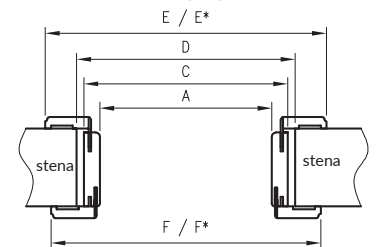

Horizontálny #prierez

D - požadovaná šírka otvoru v stene
* platí pre Nastaviteľný tunel s uhl. T80

pre jednokridlové dvere

	A	C	D	E	F	E*	F*
60	602	646	666	752	736	786	770
70	702	746	766	852	836	886	870
80	802	846	866	952	936	986	970
90	902	946	966	1052	1036	1086	1070
100	1002	1046	1066	1152	1136	1186	1170

	A	C	D	E	F	E*	F*
120	1200	1244	1264	1350	1334	1384	1368
140	1400	1444	1464	1550	1534	1584	1568
160	1600	1644	1664	1750	1734	1784	1768
180	1800	1844	1864	1950	1934	1984	1968
200	2000	2044	2064	2150	2134	2184	2168