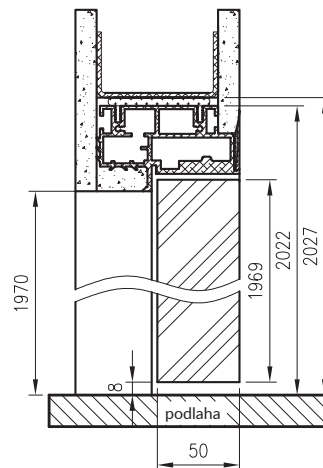

dekor

dekor
lakovaný

biely UV akrylový lak - RAL 9003

BEZFALCOVÉ – OTVÁRANIE SMEROM VON

Priečný prierez dverí 50 mm bezfalcové – otváranie smerom von

Zvislý prierez dverí 50 mm bezfalcové – otváranie smerom von