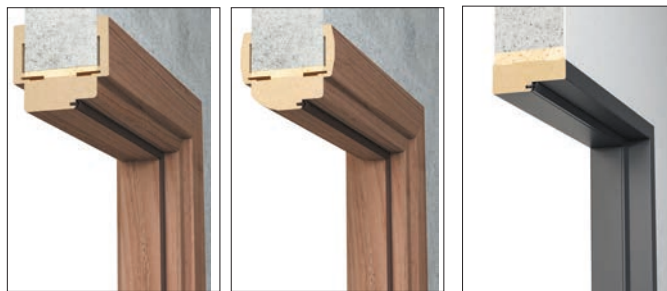

Konštrukcia

Rovná falcová a bezfalcová zárubňa je vyrobená z vysokokvalitnej MDF dosky a je potiahnutá ekologickou dekoračnou fóliou DRE-Cell v dekore dreva, 3D fóliou, laminátom CPL 0,15 – 0,2 mm, fóliou Finish alebo natretá akrylovým UV lakom. Zárubňa má pevnú šírku 100 mm.

Komplet obsahuje

Hlavný trám (vodorovný a dva zvislé prvky), dverové tesnenie, súprava pántov, súprava prvkov na zostavenie zárubne podľa priloženého návodu. Zárubne sú balené do kartónových obalov.

Poldrážková zárubňa s 3 pántami a hákom hlavného zámku.

Poldrážková zárubňa ENTER s 3 pántami a dva háky (pre hlavný a horný zámok).

Poldrážková zárubňa SOLID s 3 pántami a 4 hákmi pre západku a čapy lištového zámku.

Bezpodrážková zárubňa s 2 pántami ESTETIC 80 s montážnymi plechmi a magnetickým zámkom.

Zárubne do sklenených dverí majú 2 pánty a špeciálny hák.

Pre zárubňu jednoduchú a jednoduchú SOFT používame krycie lišty.