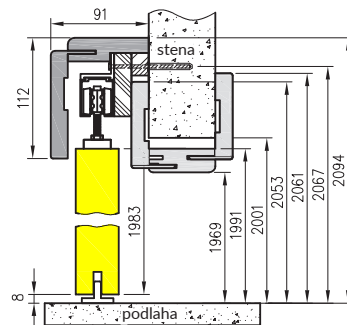

Háková zámka s gulatým úchytom

Háková zámka s oválnym úchytom

■ Cell, 3D
■ maľované
■ CPL

NT - priečný rez (uholník T80)

Výška krídla bez poldrážky - 1983 mm

Jednoduchý posuvný systém

symbol	„60“	„70“	„80“	„90“	„100“
AA	600	700	800	900	1000
A	602	702	802	902	1002
C	646	746	846	946	1046
D	666	766	866	966	1066
E	752	852	952	1052	1152
E*	786	886	986	1086	1186
S	644	744	844	944	1044