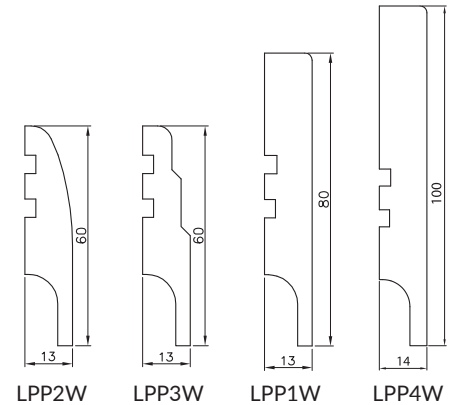

1. Lišta LPP4W - dĺžka 2,4 mb
Na vlhku odolnej doske
LPP2W, LPP3W iba dekory Cell a 3D

Štvrťvalčeky

Štvrťvalec slúži na zamaskovanie šikmého spojenia medzi stenou a zárubňou. Obchodnou jednotkou je umenie. Štvrťkové kusy vyžadujú pred inštaláciou rezanie.

Štvrťvalček slúži na maskovanie uhlového spojenia steny a zárubne. Obchodnou jednotkou je kus.

Ceny štvrťvalčekov

štvrťvalček
16 × 16 × 2200 mm

štvrťvalček SOFT
11 × 18 × 2200 mm

Vetracie násadky do doskových dverí

Jestvuje možnosť kúpiť sadu (5 ks.) ventilačných násadiiek.
DRE-Cell, fólia 3D, laminát CPL - biela, dub, hnedá, strieborná.