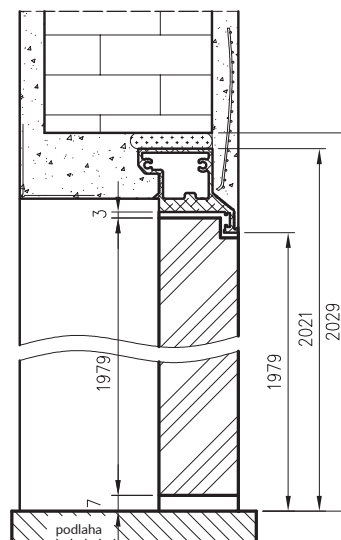

Vertikálny prierez v prípade falcovaných dverí Sara Eco 2 - otváranie smerom dovnútra