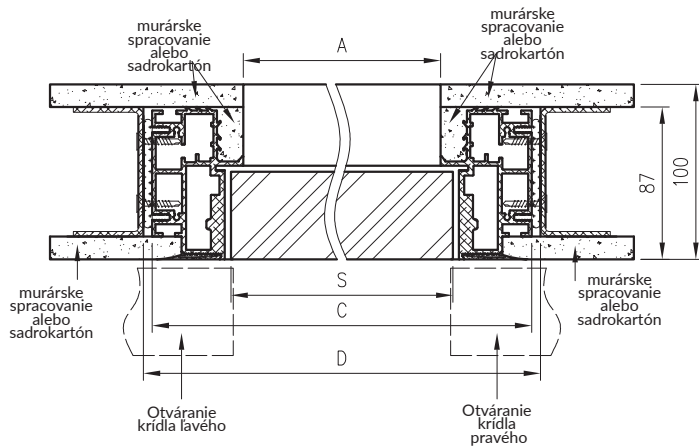

dekor

dekor
lakovaný

biely UV akrylový lak - RAL 9003

BEZFALCOVÉ – OTVÁRANIE SMEROM VON

Priečný prierez dverí 50 mm bezfalcové – otváranie smerom von

Zvislý prierez dverí 50 mm bezfalcové – otváranie smerom von