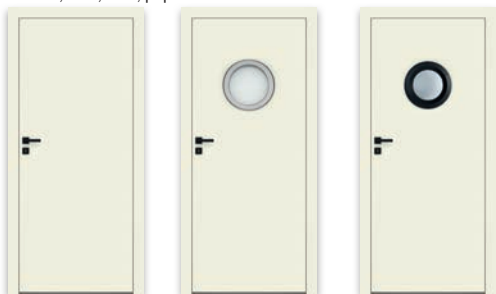

P **UNI** poldrážkové, bezpoldrážkové a s obrátenou poldrážkou

■ krídlo maľované akrylovým UV lakom
biela, écrú, latté, popolavá

UNI 10

BULAJ MDF

BULAJ Oceleový

Sklo v štandarde: kora biela, chinchila i žaluzja

Možnosť za príplatok

- » balíček Silent 37 dB (padacie tesnenie + akustická výplň) – Uni 10
- » dekoratívne sklo MAT DRE, DECORMAT HNEDE, DECORMAT GRAFITOVÉOVÉ
- » (pre krídlo BULAJ)
- » výplň: drevotriesková doska s otvormi
- » krídla „90“ a „100“
- » vetracie podrezanie
- » rekuperačné skrútenie – 15 mm
- » ventilačná mriežka z plastu
- » hliníková ventilačná mriežka
- » dvojkridlové dvere
- » matné bezpečnostné vrstvené sklo VSG 22.1
- » krídla s obrátenou poldrážkou
- Oceleové okienko je možné objednať aj samostatne, v čiernej alebo oceleovej farbe.

Krídlo falcové

- » rovná hrana, zasklievací lišta s rovnou hranou,
- » 3 šrobované pánty vo farbe striebornej
- » zámok dózický na obyčajný kľúč, wc blokáda, vložka na FAB alebo len kľučka bez otvoru na rozetu

Krídlo bezfalcové

- » hrana bez falcu, zasklievací lišta s rovnou hranou
- » otvory pre 2 skryté pánty Estetic 80 (pánty sú súčasťou vybavenia zárubne)
- » magnetická zámka na obyčajný kľúč, WC blokáda, patentná vložka alebo jednoduchá zámka
- POZOR: tretí pánt Estetic 80 do dveri bez poldrážky (príplatok sa pripočítava k cene zárubne)

Krídlo s obráteným falcom

- » aktívne otváracie jednokridlové krídlo
- » rovná hrana
- » zdierky pre 2 zadlabávacie pánty Estetic 1821 (pánty sú príslušenstvom zárubne)
- » magnetický zámok s bežným kľúčom, kúpeľňový zámok, patentnú vložku alebo ekonomický zámok

Na zaručenie vysokej kvality maľovaných výrobkov, pred lakovaním dverových krídel aj zárubní, sú laminované špeciálnym materiálom, ktorý vytvára jednoliaty podklad.