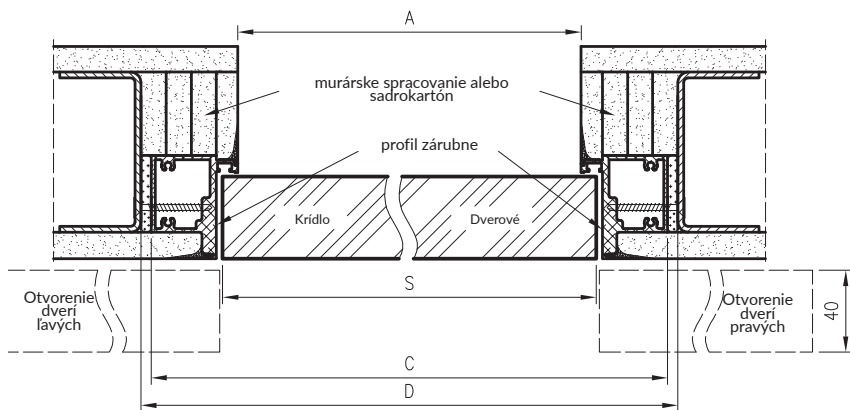

Šírka dverí Sara Eco 2

Zárubňa pre krídla Sara Eco 2

BEZFALCOVÉ - OTVÁRANÉ SMEROM VON V SK/CZ ŠTANDARD DRE

Priečný prierez v prípade bezfalcových dverí Sara Eco 2 - otváranie smerom von