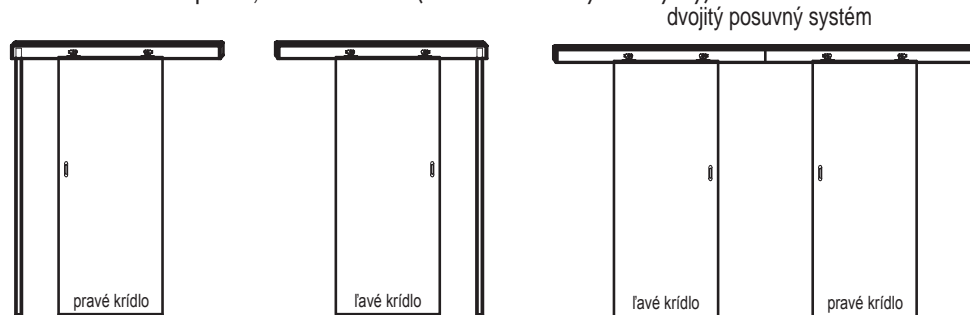

Krídla bez poldrážky – posunovacie

Ponúkame krídla: pravé, ľavé a stredné (krídla bez zámky a úchytky)

naraz je možné používať iba jedno riešenie: otvory, alebo podrezanie

Ostatné technické informácie

1. Pri štandardných rozmeroch krídla a zárubne je štrbina medzi „hotovou“ podlahou a spodnou hranou krídla 8 mm. Aby sa vyššie uvedená štrbina zmenšila, je nutné zárubňu zospodu zodpovedajúcim spôsobom skrátiť.

2. Pozor! Pred nákupom a inštaláciou stolárskych výrobkov skontrolujte, či zvolený typ výrobkov zodpovedá požiadavkám technického projektu spracovaného pre daný objekt, a predovšetkým sa uistite, že konštrukcia stien a stropov umožňuje inštaláciu stolárskych výrobkov s hmotnosťou uvedenou v nasledujúcej tabuľke.

Zaručenie vetracej plochy v poldrážkových dverách**

Symbol rozmeru dverí	Krídla s poldrážku				Krídla bez poldrážky			
	dvere s vetracími otvormi		dvere s vetracím podrezaním		dvere s vetracími otvormi		dvere s vetracím podrezaním	
	vetracia plocha otvorov a škáry 8 mm [m²]	škára vyžadovaná pre zaistenie požiadavky na vetranie [v mm]	vetracia plocha podrezania a škáry 8 mm [m²]	škára nutná pre splnenie požiadavky vetrania [v mm]	vetracia plocha otvorov a škáry 9 mm [m²]	škára vyžadovaná pre zaistenie požiadavky na vetranie [v mm]	vetracia plocha podrezania a škáry 9 mm [m²]	škára nutná pre splnenie požiadavky vetrania [v mm]
"100"	0,009	19*	0,031	0	0,012	19*	0,033	0
"90"	0,008	21*	0,027	1	0,011	21*	0,029	1
"80"	0,008	24*	0,024	5	0,010	24*	0,025	5
"70"	0,007	28*	0,020	14*	0,009	28*	0,021	13*
"60"	0,006	32*	0,016	35*	0,008	33*	0,018	33*

Vyššie je uvedená požadovaná svetlá výška pod dvermi, zaisťujúca 0,022 m² celkovej vetracej plochy. Štandardná svetlá výška pre krídla je 8 – 9 mm.

*je treba zväčšiť škáru na požadovanú výšku skrátením krídlo zdola (pokiaľ je takéto skrátenie možné – pozri **)

**Výnimky, ktoré nie sú uvedené v tabuľke (krídla, ktoré nie je možné skrátiť):

- Kolekcia Vetro A – použitie vetracieho podrezania v dverách širokých „80“ – „100“ a štandardná škára pod dverami (6 mm) zaisťujú splnenie požiadavky vetrania.
- Kolekcia Vetro B – nesplňuje požiadavku na vetranie
- Posunvé krídla – vzhľadom na konštrukciu posunového systému (vzdialenosť od steny/tunelu 12 mm) splňujú požiadavku na vetranie bez nutnosti ďalších zásahov.

3. Pozor! Pred nákupom a inštaláciou stolárskych výrobkov skontrolujte, či zvolený typ výrobkov zodpovedá požiadavkám technického projektu spracovaného pre daný objekt, a predovšetkým sa uistite, že konštrukcia stien a stropov umožňuje inštaláciu stolárskych výrobkov s hmotnosťou uvedenou v nasledujúcej tabuľke:

	Dverné krídla		Zárubne		Iné výrobky	
	interiérové	vstupné	nastaviteľné	jednoduché	nastaviteľný tunel	posunový systém
Hmotnosť max.	50 kg	50 kg	40 kg	20 kg	40 kg	20 kg

4. Krídla sú balené do zmraziteľnej fólie a okraje sú dodatočne chránené polystyrénom alebo lepenkovými vložkami.

5. Cena krídiel nezahŕňa kľučku, štíty a patentnú vložku (s výnimkou kolekcie Scala vo verzii s poldrážkou).