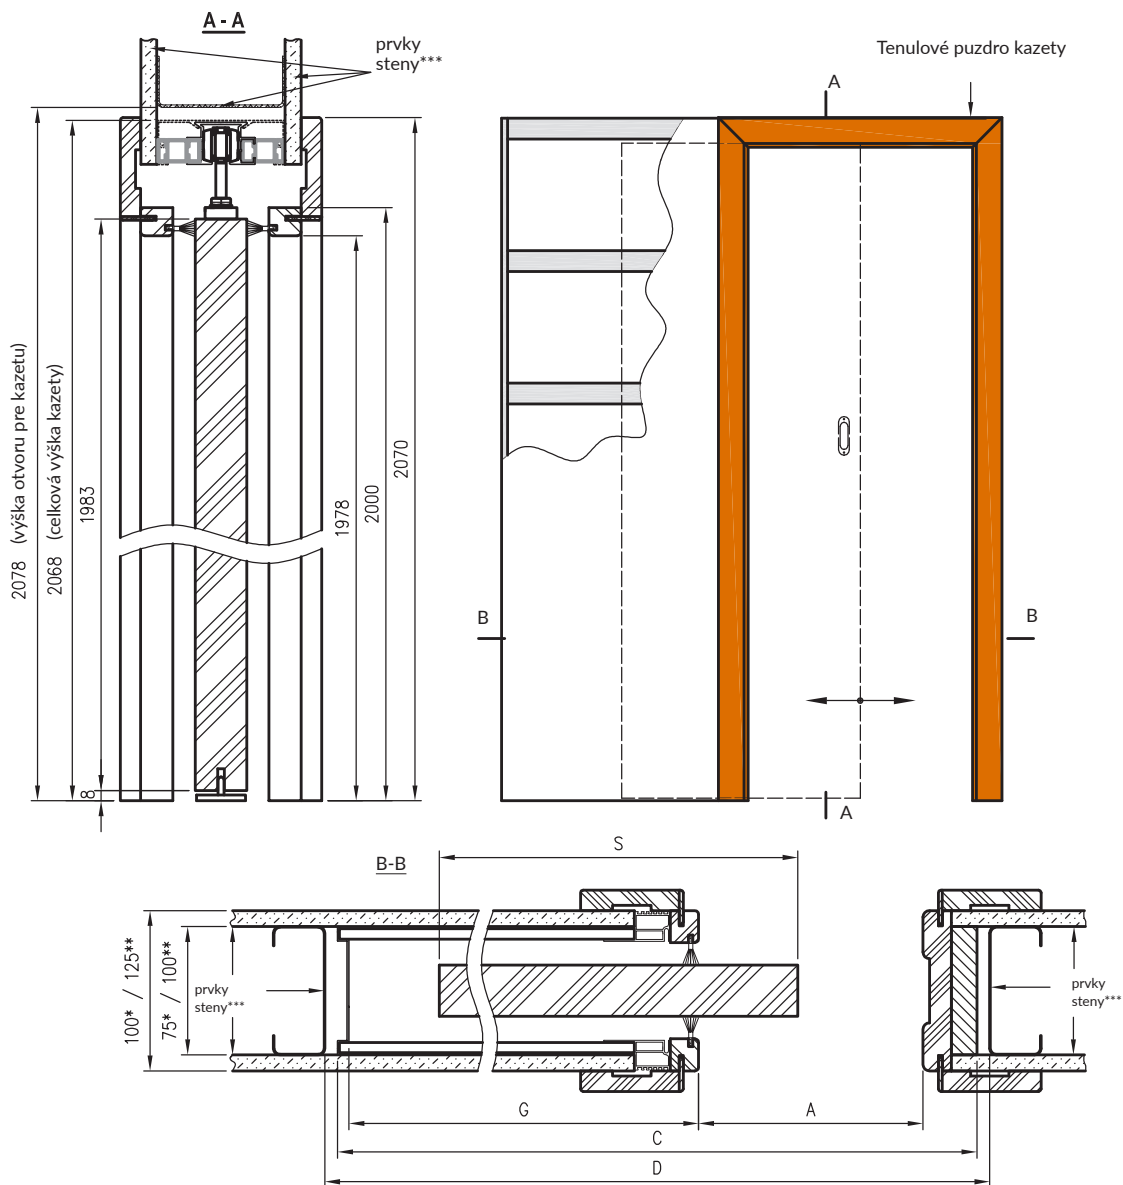

Zárubňová kazeta PA posuvný systém

- biela matná, biela borovica, brest sibírsky, strieborná, pieskový dub, bielený dub drážka, zlatý dub drážka, antracitový brest, tmavé wenge, vintage dub, karamelový orech, dub toffi***, marrone gaštan štruktúra, bledosivá matná, dub evoke
- brest, americký orech, eben**, poľský dub 3D, dub grand
- biela, ecru, latte, popolavá (krídlo lakované UV akrylovým lakom)

Zárubňová kazeta PA

Pri montáži systému sa kazeta osadí do konštrukcie profilov umožňujúcich stavbu sadrokartónovej steny (alebo inej konštrukcie) s hrúbkou: 100 mm v prípade zárubňovej kazety PA 100 mm 125 mm v prípade zárubňovej kazety PA 125 mm Následne sa široké plochy obložia sadrokartónovými doskami s hrúbkou 12,5 mm (sadrkartónové dosky je potrebné zakúpiť samostatne), tieto povrchy treba povrchovo upraviť a následne namontovať tunelové puzdro kazety.

	A	S	C	D	G
60	600	644	1310	1330	656
70	700	744	1510	1530	756
80	800	844	1710	1730	856
90	900	944	1910	1930	956
100	1000	1044	2110	2130	1056

* rozmery sa vzťahujú na kazetu PA 100mm
** rozmery sa vzťahujú na kazetu PA 125mm
*** prvky steny nie sú súčasťou výrobku

C - celková šírka kazety
D - výška otvoru pre kazetu
G - hĺbka hotovej kazety