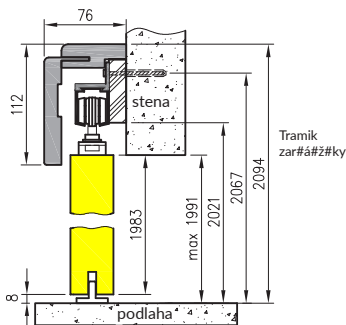

Nástenný posuvný systém DRE je určený pre jednokridlové alebo dvojkridlové vnútorné dvere v posuvnom variante. Je ho možné použiť na dvere, ktoré sú v našom sortimente, v povrchových úpravách: DRE-Cell, 3D fólia a lakované dvere s výnimkou kolekcie: Enter, Solid, protipožiarna, presklená a výškovo variabilné dvere.

Komplet posuvného (nástenného) systému obsahuje:

- » trámik zarážky, kolajnicu vedenia (LEON SN 150,180, 200) s kovaním, distančnú lištu a maskujúci rám. V prípade systému montovaného na regulovanom tuneli sú v sade aj 2 prídavné distančné lišty. V prípade systému s použitím hákovej zámky je v trámiku zarážky vyfrézované zahĺbenie pre čap.
- » Kridlo dverné bez poldrážky DRE s rozmermi:
- » Jednoduché dvere: „60“, „70“, „80“, „90“, „100“
- » Dvojité dvere: „120“, „140“, „160“, „180“, „200“

NS - Vodorovný prierez