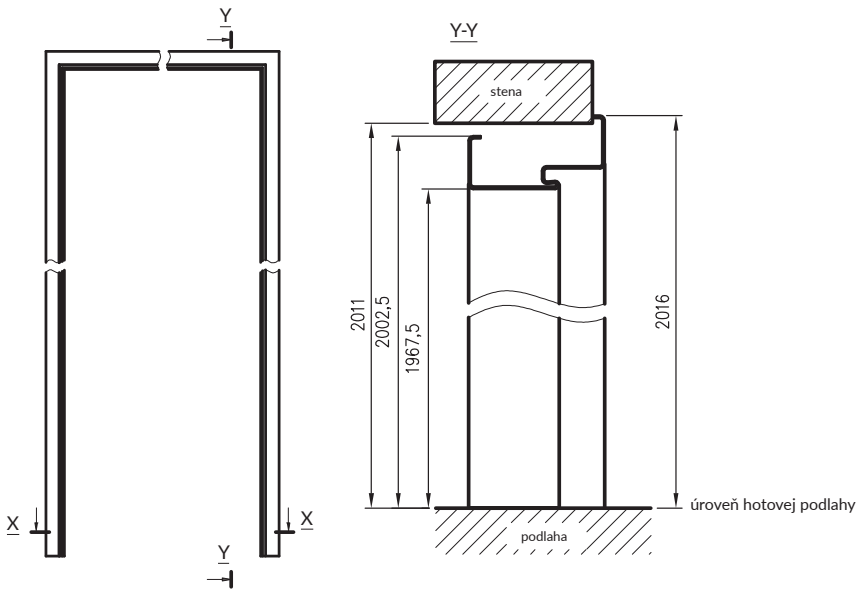

DRE pevná oceľová zárubňa

KONŠTRUKCIA

Oceľové zárubne sú vyrobené z nízkouhlíkového oceľového plechu s hrúbkou 1,5 mm. Zárubňa sa skladá z dvoch stĺpkov: zámkového a pántového (v zárubni pre dvojkrídlové dvere sú oba stĺpiky pántové) a nadpražie, ktoré sú trvalo spojené zvarovaním. Pántové stĺpiky sú vybavené zdierkami pre pánty, zatiaľ čo zámkové stĺpiky majú výrezy pre jazyk a západku vyhradeného dverového krídla (súprava obsahuje tesnenie krídla). Vonkajšie a vnútorné strany zárubne sú chránené organickým laktom. Vybavenie zárubne závisí od zvoleného variantu - typu dverí, s ktorými sa bude zárubňa používať.

POUŽITIE / TYPY PEVNÝCH OCEĽOVÝCH ZÁRUBNÍ

OSS_STAND OSS pre poldrážkové interiérové dvere
OSS_ENTER OSS pre dvere Enter
OSS_SOLID OSS pre dvere Solid

Všetky zárubne sú určené na montáž na hotovej podlahe.

FARBY

Zárubne sú práškovo lakované v dvoch stupňoch lesku: mat/jemná štruktúra alebo pololesk/hladká, k dispozícii vo farbách: biela, bledosivá, tmavosivá, hnedá, béžová (béžová iba pololesk).

Farby v dvoch úrovniach lesku (matná/drobná štruktúra, pololesklá/hladká).

*** béžová je dostupná iba v pololesklej verzii

OSS_STAND pre jednokrídlové dvere

	A	C	SO	F
„60“	600	670	687	697
„70“	700	770	787	797
„80“	800	870	887	897
„90“	900	970	987	997
„100“	1000	1070	1087	1097
„110“	1100	1170	1187	1197

OSS_STAND pre dvojkrídlové dvere

	A	C	SO	F
„100b“	1032	1102	1119	1129
„110b“	1132	1202	1219	1229
„120“	1232	1302	1319	1329
„130“	1332	1402	1419	1429
„140“	1432	1502	1519	1529
„150“	1532	1602	1619	1629
„160“	1632	1702	1719	1729
„170“	1732	1802	1819	1829
„180“	1832	1902	1919	1929
„190“	1932	2002	2019	2029
„200“	2032	2102	2119	2129

OSS_ENTER, OSS_SOLID

	A	C	SO	F
„80“	800	870	887	897
„90“	900	970	987	997
„100“	1000	1070	1087	1097

SO - šírka montážneho otvoru