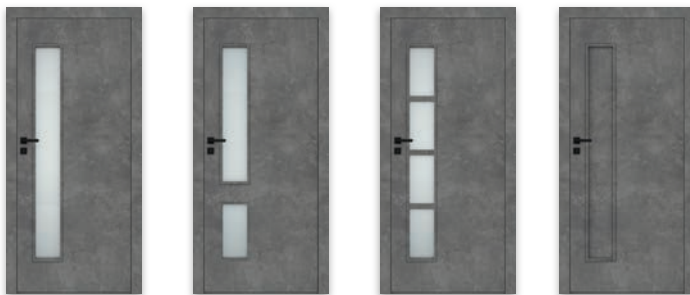

DECO 10   DECO 20   DECO 30   DECO 40

Skla v štandarde: biela kôra, žalúzia alebo činchila

Možnosť za príplatok

- » dekoratívne skla: MAT DRE, decormat hnedá, decormat grafit (týka sa kridla) DECO 10-30
- » výplň drevotriesková doska s otvormi
- » kridla „90“ a „100“
- » vetracie podrezanie dverí
- » rekuperačné skrátenie – 15 mm
- » dvojkrídle dvere
- » matné bezpečnostné vrstvené sklo VSG 22.1

POZOR: kridlo s poldrážkou - rovná hrana alebo hrana R2,5 s laminátmi CPL

Kridlo falcové

- » rovná hrana, zasklievacia lišta s rovnou hranou,
- » 3 šrobované pánty vo farbe striebornej
- » zámok dózický na obyčajný kľúč, WC blokáda, vložka na FAB alebo len kľučka bez otvoru na rozetu

Kridlo bezfalcové

- » hrana bez falcu, zasklievacia lišta s rovnou hranou
- » otvory pre 2 skryté pánty Estetic 80 (pánty sú súčasťou vybavenia zárubne)
- » magnetická zámka na obyčajný kľúč, WC blokáda, patentná vložka alebo jednoduchá zámka

POZOR: tretí pánt Estetic 80 do dverí bez poldrážky (príplatok sa pripočítava k cene zárubne)

** dekor je k dispozícii do vypredania zásob
*** dekór iba pri vodorovnom smere vlákien