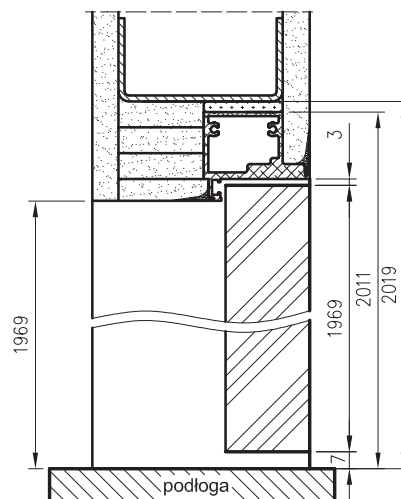

Vertikálny prierez v prípade bezfalcových dverí Sara Eco 2 - otváranie smerom von