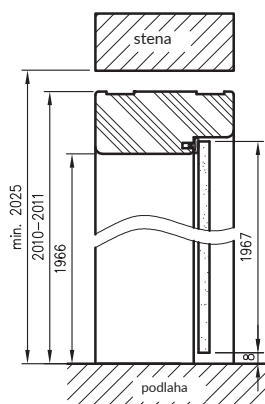

Zvislý prierez OP pre sklenené dvere