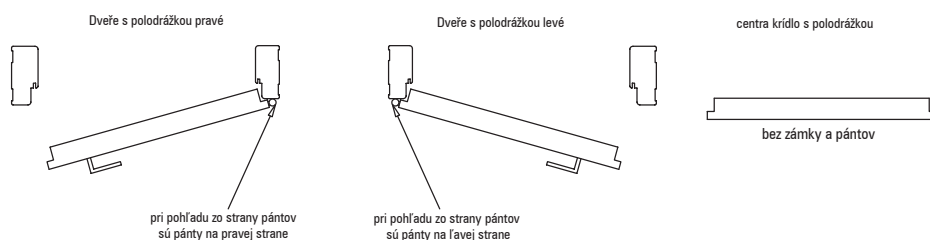

asymetrickú 26/36 mm alebo 26/40 mm - pre dvere s poldrážkou.

Jednoduché otvárané poldrážkové krídla

Ponúkame krídla: pravé, ľavé a stred

Otvárané dvojité krídla

Ponúkame dvojité krídla: pravé - v tom prípade je pravé krídlo aktívne a ľavé pasívne a dvojité krídla ľavé, keď je aktívne ľavé krídlo a pasívne pravé. Aktívne krídlo je štandardne vybavené falcom a zámkom. Pasívne krídlo má naproti tomu „protifalc“ a v štandarde protikus a „zástrč“ (A)