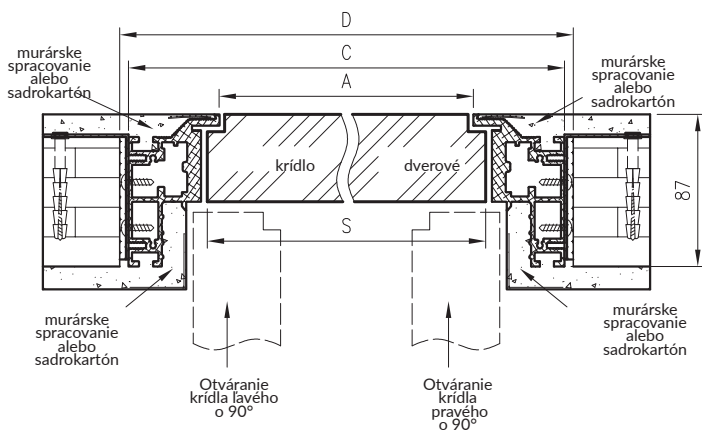

Rozmery šírky dverí Profi

OBRÁTENÝ FALC – OTVÁRANIE SMEROM DOVNÚTRA

Priečný prierez dverí 50 mm s obráteným falcem – otváranie smerom dovnútra