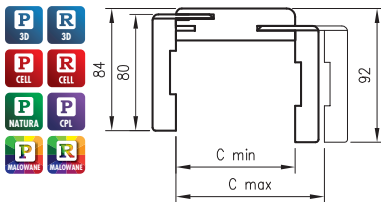

Prierez TUN s uhl. T80