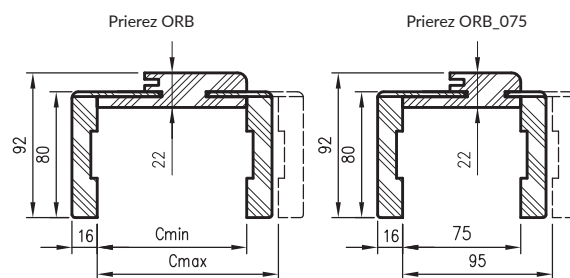

$$\boxed{\text{cena sady}} = \boxed{\text{cena dvoch zvislých nosníkov}} + \boxed{\text{cena horizontálneho nosníka s uholovými panelmi}}$$