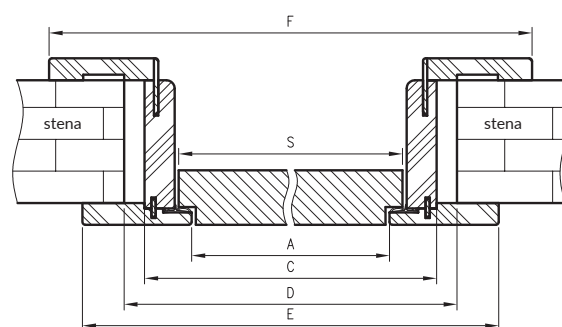

záves Estetic 1821

Profil zárubne:

Pozdĺžny prierez ORO

D - požadovaná šírka otvoru v múre

Zvislý prierez ORO

	A	C	D	E	F	S
60	605	674	704	765	814	624
70	705	774	804	865	914	724
80	805	874	904	965	1014	824
90	905	974	1004	1065	1114	924
100	1005	1074	1104	1165	1214	1024