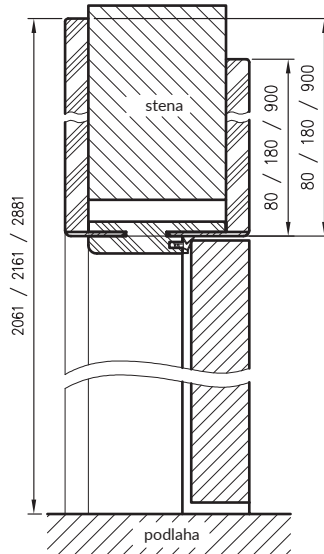

Zvislý prierez ORB
Maľovaná, spojenie 0°