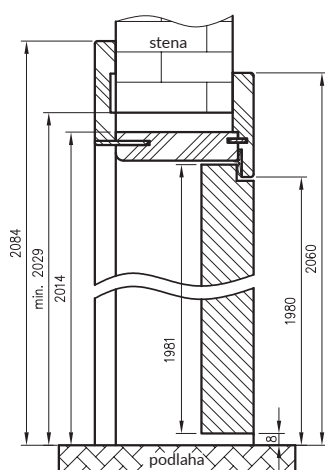

záves Estetic 1821

Profil zárubne:

Pozdĺžny prierez ORO

D - požadovaná šírka otvoru v múre

Zvislý prierez ORO

	A	C	D	E	F	S
60	605	674	704	765	814	624
70	705	774	804	865	914	724
80	805	874	904	965	1014	824
90	905	974	1004	1065	1114	924
100	1005	1074	1104	1165	1214	1024