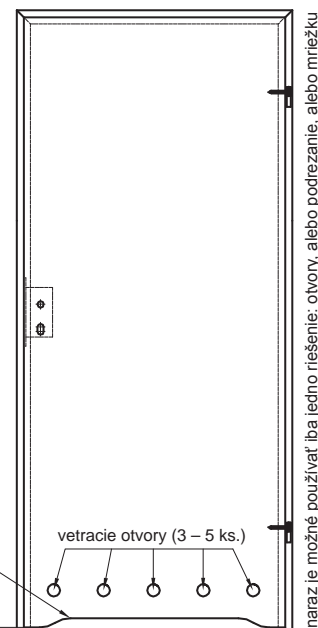

Krídla bez poldrážky – posunovacie

Ponúkame krídla: pravé, ľavé a stredné (krídla bez zámky a úchytky)

naraz je možné používať iba jedno riešenie: otvory, alebo podrezanie

Ostatné technické informácie

1. Pri štandardných rozmeroch krídla a zárubne je štrbina medzi „hotovou“ podlahou a spodnou hranou krídla 8 mm. Aby sa vyššie uvedená štrbina zmenšila, je nutné zárubňu zospodu zodpovedajúcim spôsobom skrátiť.

2. Pozor! Pred nákupom a inštaláciou stolárskych výrobkov skontrolujte, či zvolený typ výrobkov zodpovedá požiadavkám technického projektu spracovaného pre daný objekt, a predovšetkým sa uistite, že konštrukcia stien a stropov umožňuje inštaláciu stolárskych výrobkov s hmotnosťou uvedenou v nasledujúcej tabuľke.

Zaručenie vetracej plochy v poldrážkových dverách**

Symbol rozmeru dverí	Krídla s poldrážku				Krídla bez poldrážky			
	dvere s vetracími otvormi		dvere s vetracím podrezaním		dvere s vetracími otvormi		dvere s vetracím podrezaním	
	vetracia plocha otvorov a škáry 8 mm [m²]	škára vyžadovaná pre zaistenie požiadavky na vetranie [v mm]	vetracia plocha podrezania a škáry 8 mm [m²]	škára nutná pre splnenie požiadavky vetrania [v mm]	vetracia plocha otvorov a škáry 9 mm [m²]	škára vyžadovaná pre zaistenie požiadavky na vetranie [v mm]	vetracia plocha podrezania a škáry 9 mm [m²]	škára nutná pre splnenie požiadavky vetrania [v mm]
"100"	0,009	19*	0,031	0	0,012	19*	0,033	0
"90"	0,008	21*	0,027	1	0,011	21*	0,029	1
"80"	0,008	24*	0,024	5	0,010	24*	0,025	5
"70"	0,007	28*	0,020	14*	0,009	28*	0,021	13*
"60"	0,006	32*	0,016	35*	0,008	33*	0,018	33*

Vyššie je uvedená požadovaná svetlá výška pod dvermi, zaisťujúca 0,022 m² celkovej vetracej plochy. Štandardná svetlá výška pre krídla je 8 – 9 mm.

*je treba zväčšiť škáru na požadovanú výšku skrátením krídlo zdola (pokiaľ je takéto skrátenie možné – pozri **)

**Výnimky, ktoré nie sú uvedené v tabuľke (krídla, ktoré nie je možné skrátiť):

- Kolekcia Vetro A – použitie vetracieho podrezania v dverách širokých „80“ – „100“ a štandardná škára pod dverami (6 mm) zaisťujú splnenie požiadavky vetrania.
- Kolekcia Vetro B – nesplňuje požiadavku na vetranie
- Posunvé krídla – vzhľadom na konštrukciu posunového systému (vzdialenosť od steny/tunelu 12 mm) splňujú požiadavku na vetranie bez nutnosti ďalších zásahov.

3. Pozor! Pred nákupom a inštaláciou stolárskych výrobkov skontrolujte, či zvolený typ výrobkov zodpovedá požiadavkám technického projektu spracovaného pre daný objekt, a predovšetkým sa uistite, že konštrukcia stien a stropov umožňuje inštaláciu stolárskych výrobkov s hmotnosťou uvedenou v nasledujúcej tabuľke:

	Dverné krídla		Zárubne		Iné výrobky	
	interiérové	vstupné	nastaviteľné	jednoduché	nastaviteľný tunel	posunový systém
Hmotnosť max.	50 kg	50 kg	40 kg	20 kg	40 kg	20 kg

4. Krídla sú balené do zmraziteľnej fólie a okraje sú dodatočne chránené polystyrénom alebo lepenkovými vložkami.

5. Cena krídiel nezahŕňa kľučku, štíty a patentnú vložku (s výnimkou kolekcie Scala vo verzii s poldrážkou).