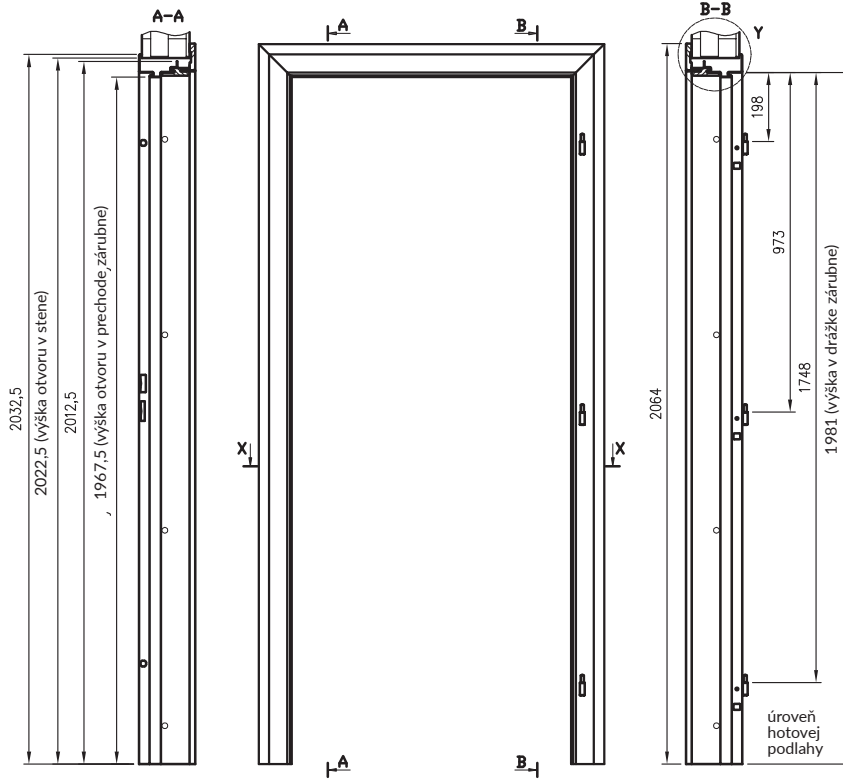

varianty zárubne podľa hrúbky steny

	Cmin	Cmax	SP
1	137	157	82
2	157	177	102
3	177	197	122
4	197	217	142
5	217	237	162
6	237	257	182
7	257	277	202
8	277	297	222
9	297	317	242
10	317	337	262
11	337	357	282

* príklady farebných kompozícií hybridnej ocelevej zárubne s panelom

rozmery šírky zárubne

šírka	A	B	C	D	E	F
80	800	827	890	910	930	993
90	900	927	990	1010	1030	1093
100	1000	1027	1090	1110	1130	1193