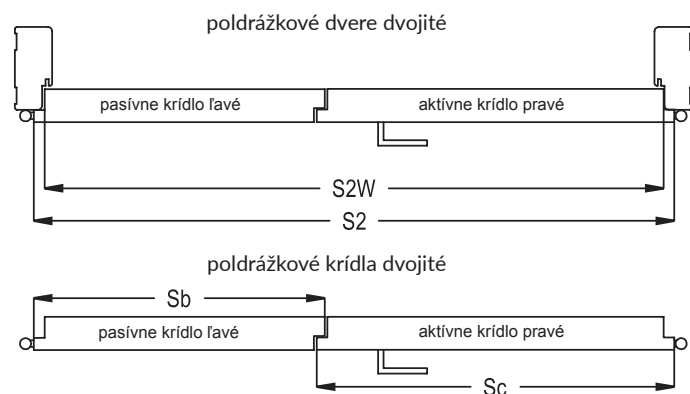

asymetrickú 26/36 mm alebo 26/40 mm - pre dvere s poldrážkou.

Jednoduché otvárané poldrážkové krídla

Ponúkame krídla: pravé, ľavé a stred

Otvárané dvojité krídla

Ponúkame dvojité krídla: pravé - v tom prípade je pravé krídlo aktívne a ľavé pasívne a dvojité krídla ľavé, keď je aktívne ľavé krídlo a pasívne pravé. Aktívne krídlo je štandardne vybavené falcom a zámkom. Pasívne krídlo má naproti tomu „protifalc“ a v štandarde protikus a „zástrč“ (A)