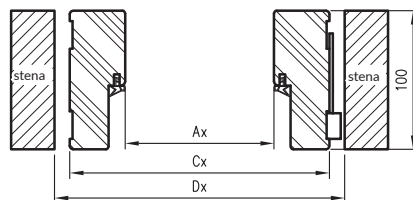

Pozdĺžny prierez OPB

pre bezpodrážkové dvere jednokrídlové

	Ax	Cx	Dx
60	607	687	710
70	707	787	810
80	807	887	910
90	907	987	1010
100	1007	1087	1110

Dx - požadovaná šírka otvor v múre

pre dvojkrídlové bezpodrážkové dvere

	Ax	Cx	Dx
120	1234	1314	1340
130	1334	1414	1440
140	1434	1514	1540
150	1534	1614	1640
160	1634	1714	1740
170	1734	1814	1840
180	1834	1914	1940