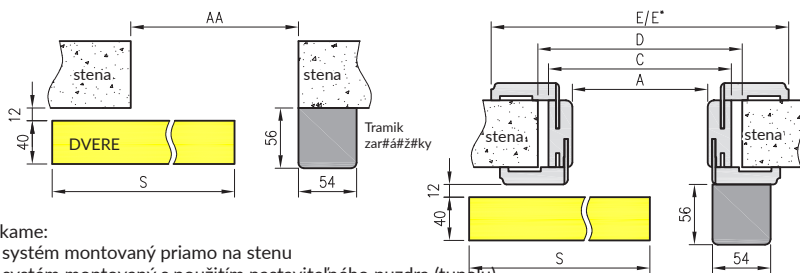

NT - Vodorovný prierez

Ponúkame:

NS – systém montovaný priamo na stenu

NT – systém montovaný s použitím nastaviteľného puzdra (tunelu)