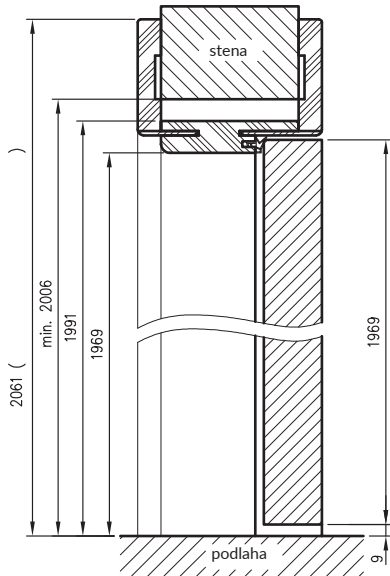

Zvislý prierez ORB

požadovaná výška otvoru v mure 2006 mm