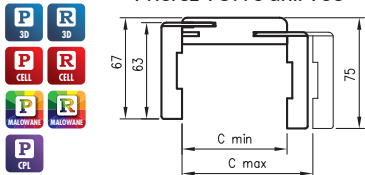

Prierez TUN s uhl. T63