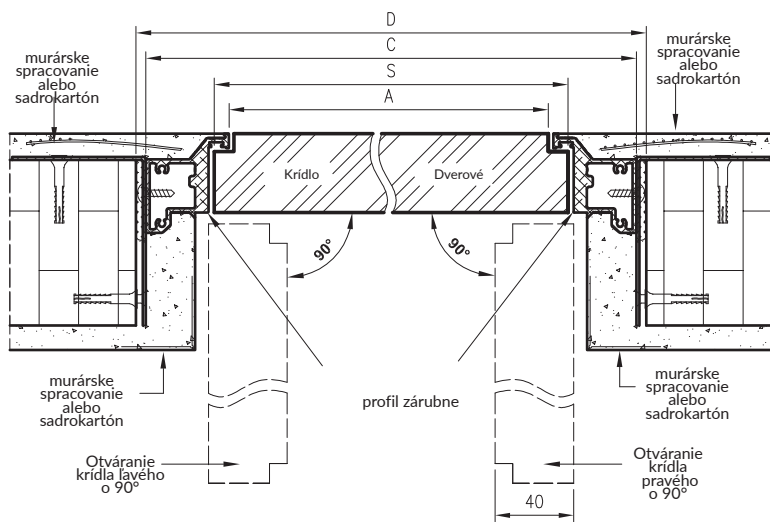

Šírka dverí Sara Eco 2

Priečný prierez v prípade falcovaných dverí Sara Eco 2 - otváranie smerom dovnútra